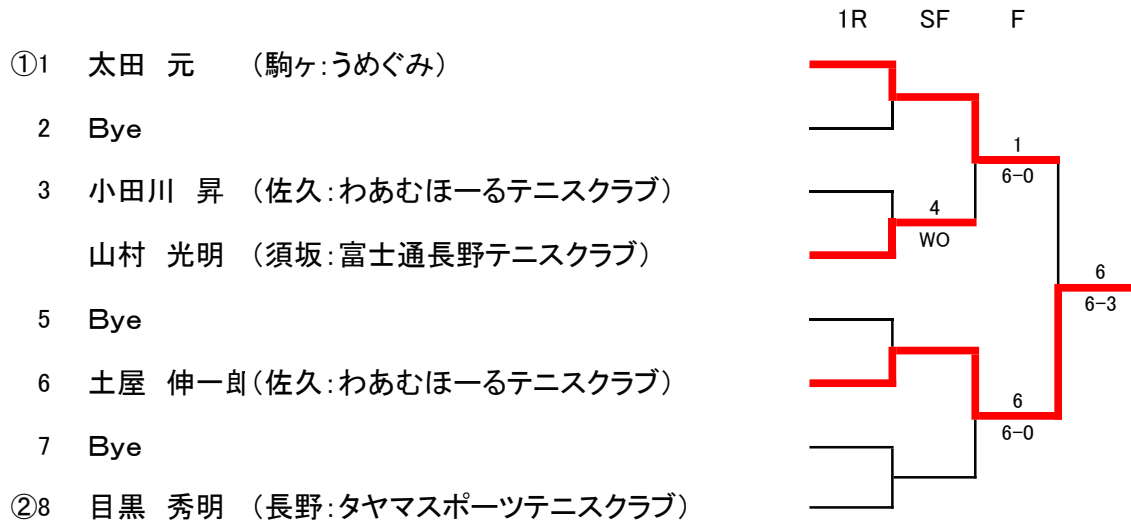

第16回長野県軽井沢テニス大会 55男子シングルス(8) 大会グレード:D

(1年6月12日発表のランキングにより作成.)