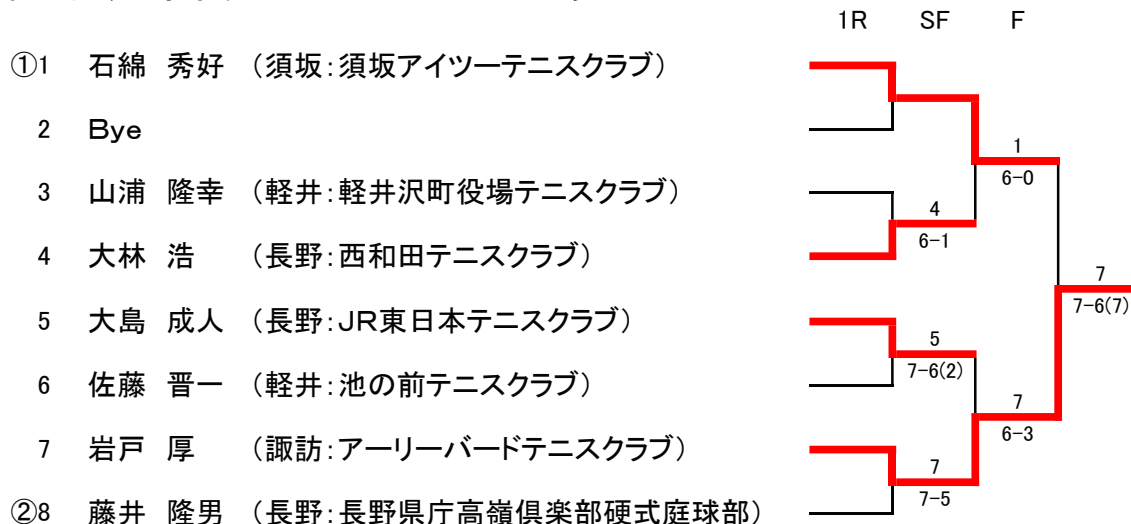

第16回長野県軽井沢テニス大会 男子シングルス(24) 大会グレード:A

( 年 月 日発表のランキングにより作成.)

## 第16回長野県軽井沢テニス大会 45男子シングルス(8) 大会グレード:C

(1年6月12日発表のランキングにより作成.)