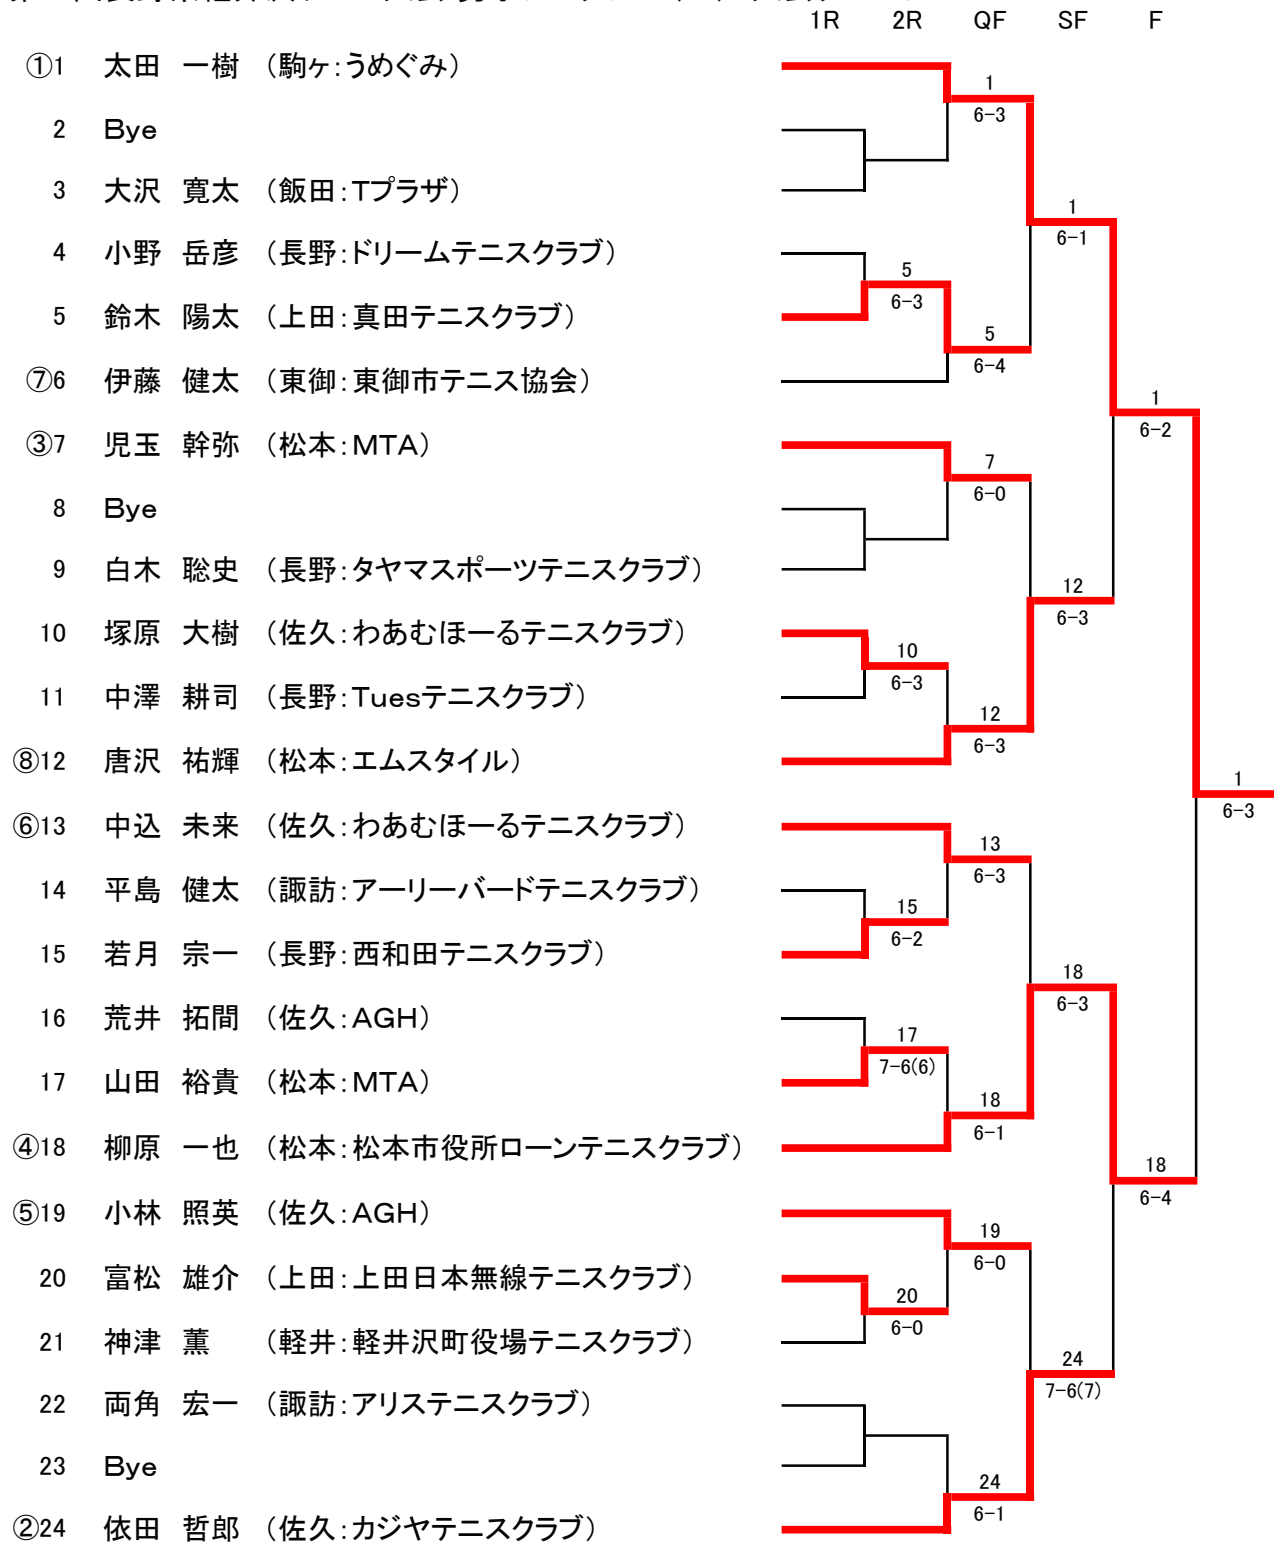

第16回長野県軽井沢テニス大会 男子シングルス(24) 大会グレード:A

( 年 月 日発表のランキングにより作成.)

## 第16回長野県軽井沢テニス大会 45男子シングルス(8) 大会グレード:C

(1年6月12日発表のランキングにより作成.)