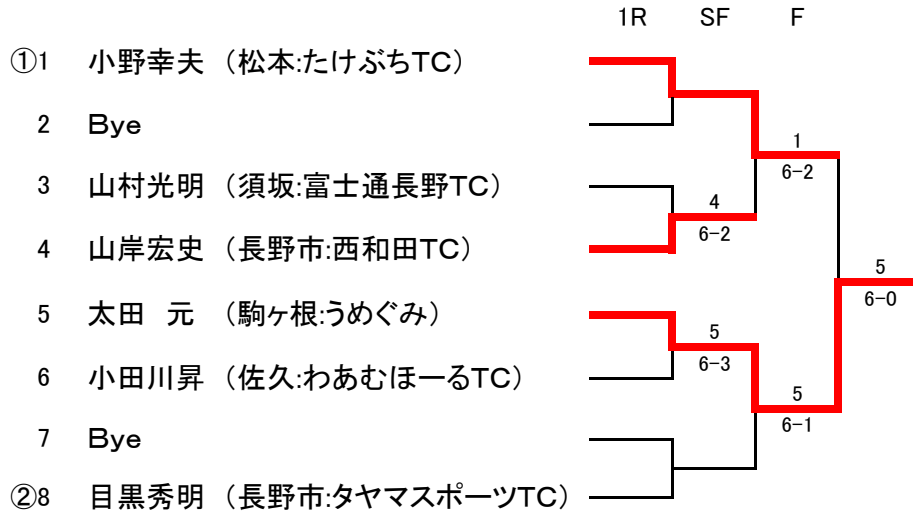

軽井沢テニス大会 55男子シングルス(8) 大会グレード:B

(2018年6月7日発表のランキングにより作成)

軽井沢大会
女子シングルス

大会グレード:D

		松浦 愛	上原千佳	中条ちひろ	平川 綾	勝敗	順位
①	1	松浦 愛 (長野市:ドリームTC)	5-7	6-3	6-2	1-2	2
	2	上原千佳 (松本:CLUB m&m)	7-5	6-0	7-5	3-0	1
	3	中条ちひろ (長野市:ドリームTC)	3-6	0-6	0-6	0-3	4
	4	平川 綾 (岡谷市:ユニバースTC)	2-6	5-7	6-0	2-1	3

男子45歳以上

大会グレード:D

		石綿秀好	大島成人	大林 浩	西本龍雄	勝敗	順位
①	1	石綿秀好(須坂市:須坂アイツーTC)	6-0	6-3	6-2	3-0	1
	2	大島成人(長野市:JR東日本TC)	0-6	2-6	6-1	1-2	3
	3	大林 浩(千曲市:アプリコTC)	3-6	6-2	7-5	2-1	2
	4	西本龍雄(長野市:にしわだTC)	2-6	1-6	5-7	0-3	4